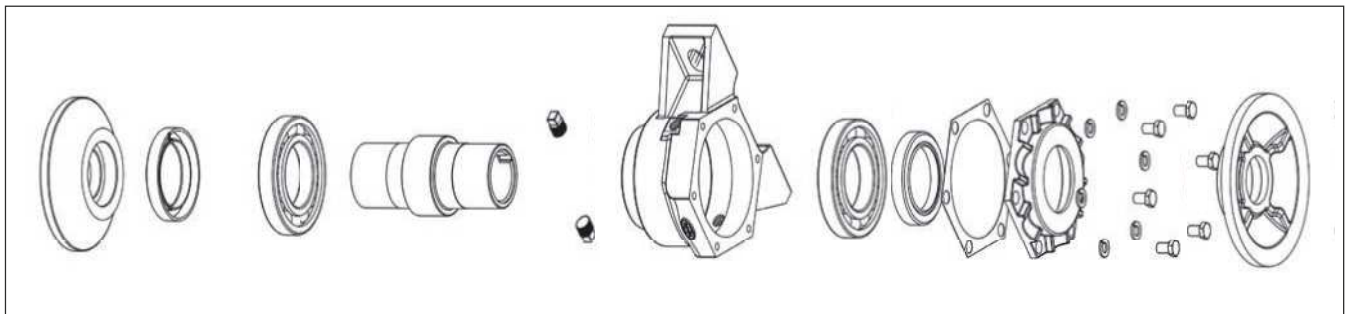

EJE - AXE AXLE			Modelo	KG
□ 30		Base delantera Base avant - Front cover	GDBDC310000	2,10
		Base trasera Base arrière - Back cover	GDBTC310000	1,70
		Base delantera (soldar) Base avant (soudure) Front cover (welding)	GDBDC31S000	1,20
		Base trasera (soldar) Base arrière (soudure) Back cover (welding)	GDBTC31S000	1,00
		Traba - Rondelle d'arret - washer fixation 30x30	GDTR3000000	0,23
		Tuerca - Écrou - Nut 30x30	GDTU3030000	0,42
□ 40		Base delantera Base avant - Front cover	GDBDC410000	4,82
		Base trasera Base arrière - Back cover	GDBTC410000	4,14
		Traba - Rondelle d'arret - washer fixation 40x40	GDTR4000000	0,32
		Tuerca - Écrou - Nut 40x40	GDTU4040000	0,84
□ 50		Base delantera Base avant - Front cover	GDBDC510000	6,00
		Base trasera Base arrière - Back cover	GDBTC510000	6,00
		Traba - Rondelle d'arret - washer fixation 50x50	GDTR5000000	0,70
		Tuerca - Écrou - Nut 50x50	GDTU5050000	1,53

CONJUNTOS MONOBLOCK PALIER DE COVER-CROP BEARING DISC			
EJE-AXE AXLE	CÓDIGO CODE	LONGITUD LONGITUDE LENGTH	KG
31 ■	GDM200C3100	200	10,90
	GDM225C3100	225	14,40
41 ■	GDM225C4100	225	14,40
	GDM245C4100	245	14,60
51 ■	GDM275C5100	275	27,90
	GDM310C5100	310	32,00
41 ●	GDM225R4100	225	14,40
	GDM245R4100	245	14,60

SEPARADORES ENTRETOISE SPOOL			
EJE - AXE - AXLE	LONGITUD LONGITUDE LENGTH	MODELO	KG
31 ■	200	GDS200C3100	3,80
	225	GDS225C3100	8,90
41 ■	225	GDS225C4100	8,90
	245	GDS245C4100	9,80
51 ■	275	GDS275C5100	10,70
	310	GDS310C5100	13,20
41 ●	225	GDS225R4100	8,90
	240	GDS240R4100	9,48
	260	GDS260C4100	10,00
88 ●	250	GDS250H8800	10,20
	270	GDS270H8800	10,40