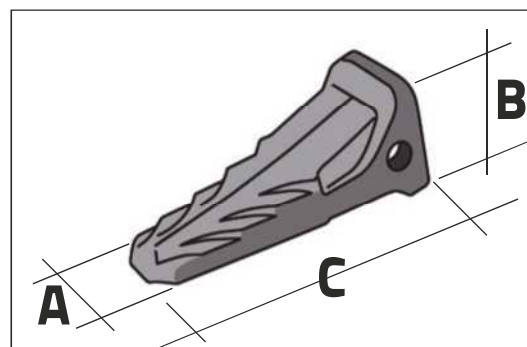

	PORTA-DIENTES - PORTE-DENT - ADAPTEUR						
	MODELO	O.E.M.		A	B	C	€
	DI22RN00000	22-RN	5,60	80	133	167	-

DIENTES MONOBLOCK ATORNILLABLES - Dents pour visser - Bolt-on teeth

	MODELO			A	C	€
	DI572040000	1,80	14	57	204	-
	DI501850000	1,50	13	50	185	-
	DI501850000	1,20	12	50	185	-

	MODELO	O.E.M.			A	C	€
	DI177520000 Nervio lateral	17-7	1,50	16	50	185	

SISTEMAS DE FIJACIÓN - Systemes de fixation - Fixation systems

	MODELO	O.E.M.			€
	DI9J2308000	9J-2308	14	92	-
	DI8E6258000	8E-6258	14	81	-
	DI22RPG0000	22-RPG	13	89	-
	DI22RBG0000	22-RBG	22	56	-
	DI8E6259000	8E-6259	30		-
	DI4K0043000	4K0043	18	68	
	DI4K0041000	4K0041	20,5	44	