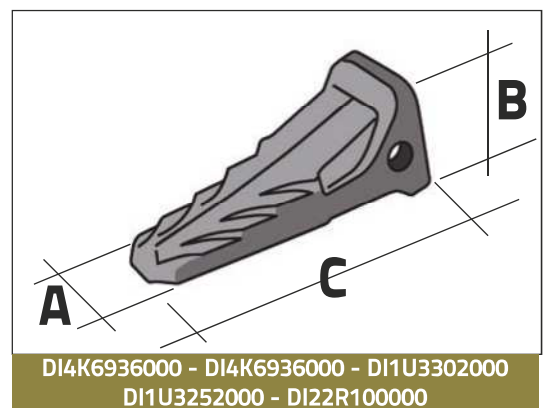

	MODELO	O.E.M.		A	B	C	€
	DI4K6936000	4K6936	1,50	51	70	176	-
	DI4K0034000	4K0034	1,90	74	74	195	-

	MODELO	O.E.M.		A	B	C	€
	DIP18E18000	P-18/ E-18	3,20	26	55	160	-
	DIP23E23000	P-23/E-23	2,50	28	55	117	-

	MODELO	O.E.M.		A	B	C	€
	DI1U3302000	1U 3302	4,00	88	99	215	-
	DI1U3252000	1 U 3252	2,90	75	85	190	-

	MODELO	O.E.M.		A	B	C	€
	DI3G0169000	3G0169	4,30	36	50	200	-
	DI9J8929000	9J8929	6,80	30	38	240	-

	DIENTES - DENTS - TEETH						
	MODELO	O.E.M.		A	B	C	€
	DI22R100000	22-R-10	4,10	58	94	273	-

	PORTA-DIENTES - PORTE-DENT - ADAPTEUR						
	MODELO	O.E.M.		A	B	C	€
	DI22RN00000	22-RN	5,60	80	133	167	-

DIENTES MONOBLOCK ATORNILLABLES - Dents pour visser - Bolt-on teeth

	MODELO			A	C	€
	DI572040000	1,80	14	57	204	-
	DI501850000	1,50	13	50	185	-
	DI501850000	1,20	12	50	185	-