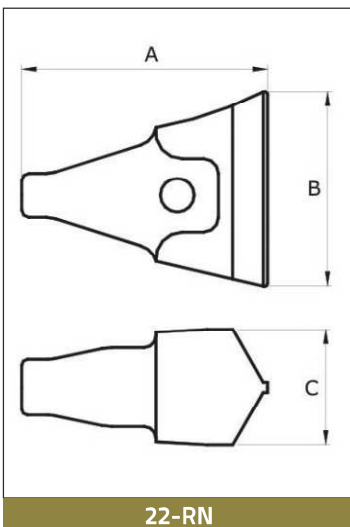

MODELO	O.E.M.		A	B	C	€
	DI4K6936000	4K6936	1,50	51	70	176	-
	DI4K0034000	4K0034	1,90	74	74	195	-

	MODELO	O.E.M.		A	B	C	€
	DIP18E18000	P-18/ E-18	3,20	26	55	160	-
	DIP23E23000	P-23/E-23	2,50	28	55	117	-

	MODELO	O.E.M.		A	B	C	€
	DI1U3302000	1U 3302	4,00	88	99	215	-
	DI1U3252000	1 U 3252	2,90	75	85	190	-

	MODELO	O.E.M.		A	B	C	€
	DI3G0169000	3G0169	4,30	36	50	200	-
	DI9J8929000	9J8929	6,80	30	38	240	-

	DIENTES - DENTS - TEETH						
	MODELO	O.E.M.		A	B	C	€
	DI22R100000	22-R-10	4,10	58	94	273	-

	PORTA-DIENTES - PORTE-DENT - ADAPTEUR						
	MODELO	O.E.M.		A	B	C	€
	DI22RN00000	22-RN	5,60	80	133	167	-