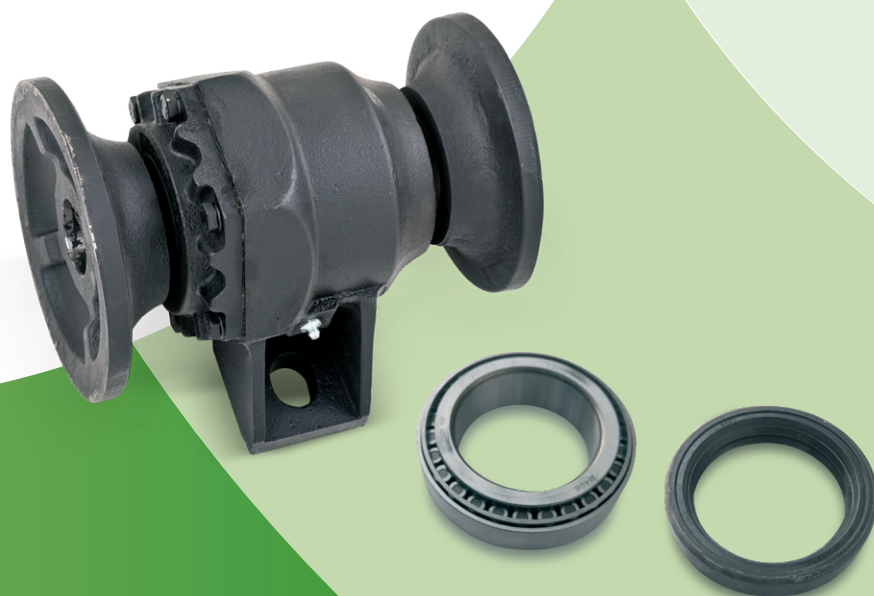

**COMPONENTES
PARA GRADAS
COMPOSANTS POUR
COVERCROP
DISC HARROW COMPONENTS**

2021

CATÁLOGO · CATALOGUE · CATALOGUE

campoagrícola

Fabricación y distribución de repuesto agrícola
Fabrication et distribution de pièces de rechange agricoles
Manufacture and distribution of agricultural spare parts

COMPONENTES PARA GRADAS

COMPOSANTS POUR COVERCROP / DISC HARROW COMPONENTS

Eje		Descripción	Cód. num.	Modelo	
30		Base delantera Base avant - Front cover	1000100	GDBDC310000	2,10
		Base trasera Base arrière - Back cover	1000200	GDBTC310000	1,70
		Base delantera (soldar) Base avant (soudure) Front cover (welding)	1000300	GDBDC315000	1,20
		Base trasera (soldar) Base arrière (soudure) Back cover (welding)	1000400	GDBTC315000	1,00
		Traba - Rondelle d'arrêt - fixation 30 x 30	1000500	GDTR3000000	0,23
		Tuerca - Écrou - Nut 30 x 30	1000600	GDTU3030000	0,42
40		Base delantera Base avant - Front cover	1000700	GDBDC410000	4,82
		Base trasera Base arrière - Back cover	1000800	GDBTC410000	4,14
		Traba - Rondelle d'arrêt - fixation 40 x 40	1000900	GDTR4000000	0,32
		Tuerca - Écrou - Nut 40 x 40	1001000	GDTU4040000	0,84
50		Base delantera Base avant - Front cover	1001100	GDBDC510000	6,00
		Base trasera Base arrière - Back cover	1001200	GDBTC510000	6,00
		Traba - Rondelle d'arrêt - fixation 50 x 50	1001300	GDTR5000000	0,70
		Tuerca - Écrou - Nut 50 x 50	1001400	GDTU5050000	1,53

COMPONENTES PARA GRADAS

COMPOSANTS POUR COVERCROP / DISC HARROW COMPONENTS

CONJUNTOS MONOBLOCK

Cód. num.	Eje	Descripción	A	KG	∅
1001500	□ 31	GDM200C3100	200	10,9	120-130
1001600		GDM225C3100	225	14,4	155-165
1001700	□ 41	GDM225C4100	225	14,4	155-165
1001800		GDM245C4100	245	14,6	155-165
1002100	○	GDM225R4100	225	14,4	155-165
1002200	41	GDM245R4100	245	14,6	155-165
1001900	□ 51	GDM275C5100	275	27,9	180-184