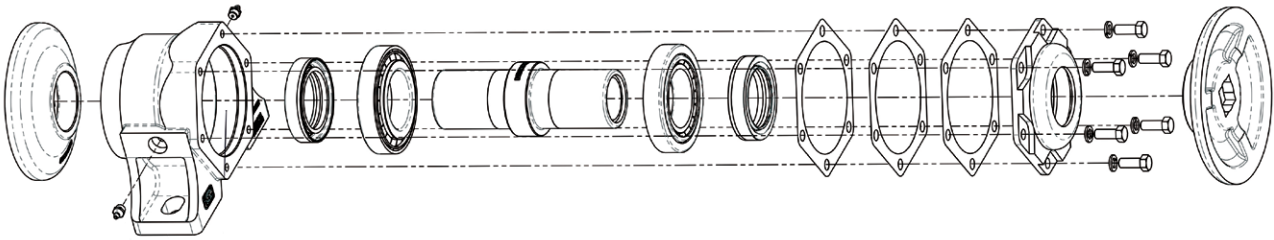

COMPONENTES PARA GRADAS

COMPOSANTS POUR COVERCROP / DISC HARROW COMPONENTS

Eje		Descripción	Cód. num.	Modelo	
30		Base delantera Base avant - Front cover	1000100	GDBDC310000	2,10
		Base trasera Base arrière - Back cover	1000200	GDBTC310000	1,70
		Base delantera (soldar) Base avant (soudure) Front cover (welding)	1000300	GDBDC315000	1,20
		Base trasera (soldar) Base arrière (soudure) Back cover (welding)	1000400	GDBTC315000	1,00
		Traba - Rondelle d'arrêt - fixation 30 x 30	1000500	GDTR3000000	0,23
		Tuerca - Écrou - Nut 30 x 30	1000600	GDTU3030000	0,42
40		Base delantera Base avant - Front cover	1000700	GDBDC410000	4,82
		Base trasera Base arrière - Back cover	1000800	GDBTC410000	4,14
		Traba - Rondelle d'arrêt - fixation 40 x 40	1000900	GDTR4000000	0,32
		Tuerca - Écrou - Nut 40 x 40	1001000	GDTU4040000	0,84
50		Base delantera Base avant - Front cover	1001100	GDBDC510000	6,00
		Base trasera Base arrière - Back cover	1001200	GDBTC510000	6,00
		Traba - Rondelle d'arrêt - fixation 50 x 50	1001300	GDTR5000000	0,70
		Tuerca - Écrou - Nut 50 x 50	1001400	GDTU5050000	1,53

COMPONENTES PARA GRADAS

COMPOSANTS POUR COVERCROP / DISC HARROW COMPONENTS

CONJUNTOS MONOBLOCK

Cód. num.	Eje	Descripción	A	KG	∅
1001500	□ 31	GDM200C3100	200	10,9	120-130
1001600		GDM225C3100	225	14,4	155-165
1001700	□ 41	GDM225C4100	225	14,4	155-165
1001800		GDM245C4100	245	14,6	155-165
1002100	○	GDM225R4100	225	14,4	155-165
1002200	41	GDM245R4100	245	14,6	155-165
1001900	□ 51	GDM275C5100	275	27,9	180-184