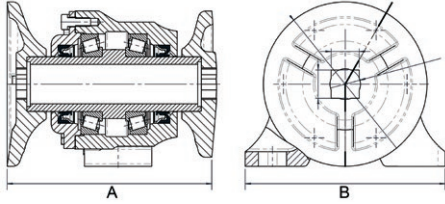

COMPONENTES PARA GRADAS

COMPOSANTS POUR COVERCROP / DISC HARROW COMPONENTS

Eje		Descripción	Cód. num.	Modelo	
30		Base delantera Base avant - Front cover	1000100	GDBDC310000	2,10
		Base trasera Base arrière - Back cover	1000200	GDBTC310000	1,70
		Base delantera (soldar) Base avant (soudure) Front cover (welding)	1000300	GDBDC315000	1,20
		Base trasera (soldar) Base arrière (soudure) Back cover (welding)	1000400	GDBTC315000	1,00
		Traba - Rondelle d'arrêt - fixation 30 x 30	1000500	GDTR3000000	0,23
		Tuerca - Écrou - Nut 30 x 30	1000600	GDTU3030000	0,42
40		Base delantera Base avant - Front cover	1000700	GDBDC410000	4,82
		Base trasera Base arrière - Back cover	1000800	GDBTC410000	4,14
		Traba - Rondelle d'arrêt - fixation 40 x 40	1000900	GDTR4000000	0,32
		Tuerca - Écrou - Nut 40 x 40	1001000	GDTU4040000	0,84
50		Base delantera Base avant - Front cover	1001100	GDBDC510000	6,00
		Base trasera Base arrière - Back cover	1001200	GDBTC510000	6,00
		Traba - Rondelle d'arrêt - fixation 50 x 50	1001300	GDTR5000000	0,70
		Tuerca - Écrou - Nut 50 x 50	1001400	GDTU5050000	1,53

COMPONENTES PARA GRADAS

COMPOSANTS POUR COVERCROP / DISC HARROW COMPONENTS

CONJUNTOS MONOBLOCK

Cód. num.	Eje	Descripción	A	KG	∅
1001500	□ 31	GDM200C3100	200	10,9	120-130
1001600		GDM225C3100	225	14,4	155-165
1001700	□ 41	GDM225C4100	225	14,4	155-165
1001800		GDM245C4100	245	14,6	155-165
1002100	○	GDM225R4100	225	14,4	155-165
1002200	41	GDM245R4100	245	14,6	155-165
1001900	□ 51	GDM275C5100	275	27,9	180-184