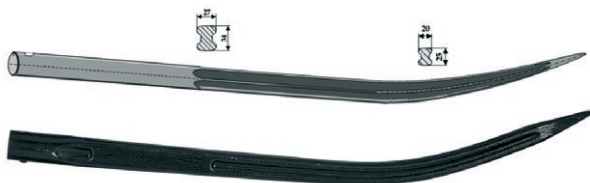

Fijación diámetro 23

ENGANCHE EUROPEO PARA PALA

Cód. num 1304401

→ 85	↑ 55
KG 0,46	≡ 25
∅ 25	

Fijación diámetro 25

PÚAS CARGA PACAS

DENTS DE FOURCHE / LOADER TINES

PÚA CURVA CON AGUJERO

Cód. num.	MODELO	KG	IMPORT
1303500	36 x 650	3,50	
1305400	25 x 550	1,95	

PÚA CURVA CONICIDAD EUROPEA

Cód. num.	MODELO	KG	SHW
1303400	36 x 650	3,00	

PÚA CONICIDAD MAILLEUX

NUEVO BAJO PEDIDO

Cód. num.	MODELO	KG	BRV
1304610	35 x 860	4,35	