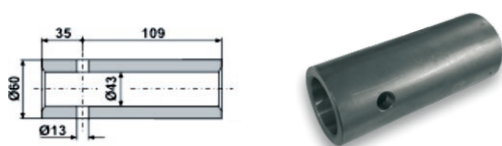

CASQUILLO PARA PÚAS CON AGUJERO

Cód. num.	MODELO	KG	→	Ø
1305600	25 mm.	0,45	120	40
1304800	36 mm.	0,50	110	48
1303000	40 mm.	1,68	145	60
1303100	42 mm.	1,58	150	60
1303200	45 mm.	2,50	150	70