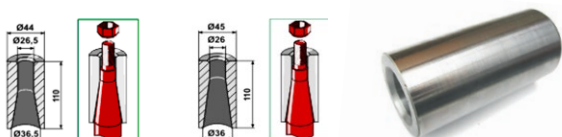

CASQUILLO PARA PÚAS CARGA PACAS CON ROSCA

Cód. num.	MODELO	KG	→	Ø
1302700	36 mm. Europeo corto	0,90	110	48
1302800	36 mm. Europeo largo	1,30	145	48
1302900	35 mm. Tenias	0,75	110	45
1303201	44 mm. Kverneland	1,20	120	55