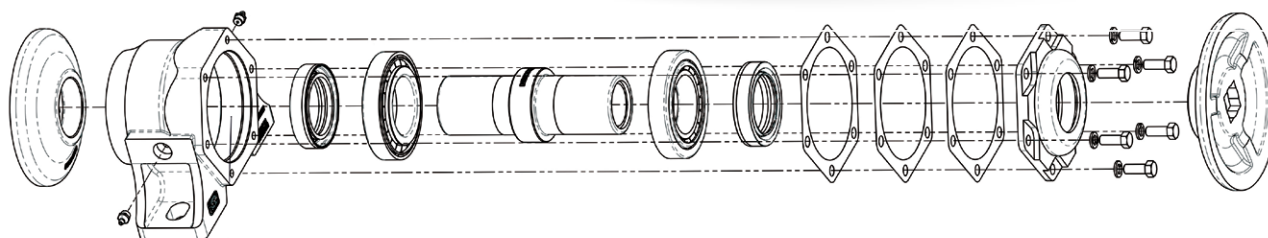

campoagrícola

Fabricación y distribución de repuesto agrícola

Componentes para gradas

CATÁLOGO
2022

COMPONENTES PARA GRADAS

Eje		Descripción	Cód. num.	Modelo	 KG
□ 30		Base delantera	1000100	GDBDC310000	2,10
		Base trasera	1000200	GDBTC310000	1,70
		Base delantera (soldar)	1000300	GDBDC315000	1,20
		Base trasera (soldar)	1000400	GDBTC315000	1,00
		Traba 30 x 30	1000500	GDTR3000000	0,23
		Tuerca 30 x 30	1000600	GDTU3030000	0,42
□ 40		Base delantera	1000700	GDBDC410000	4,82
		Base trasera	1000800	GDBTC410000	4,14
		Traba 40 x 40	1000900	GDTR4000000	0,32
		Tuerca 40 x 40	1001000	GDTU4040000	0,84
□ 50		Base delantera	1001100	GDBDC510000	6,00
		Base trasera	1001200	GDBTC510000	6,00
		Traba 50 x 50	1001300	GDTR5000000	0,70
		Tuerca 50 x 50	1001400	GDTU5050000	1,53

COMPONENTES PARA GRADAS

CONJUNTOS MONOBLOCK

Cód. num.	Eje	Descripción	A	B	C	KG	∅	mm
1001500	□	GDM200C3100	200	180	74	10,90	120-130	18
1001600	31	GDM225C3100	225	220	90	14,40	155-165	20
1001700	□	GDM225C4100	225	220	90	14,40	155-165	20
1001800	41	GDM245C4100	245	220	90	14,60	155-165	20
1002100	○	GDM225R4100	225	220	90	14,40	155-165	20
1002200	41	GDM245R4100	245	220	90	14,60	155-165	20
1001900	□	GDM275C5100	275	230	90	27,90	180-184	20
	51							

RODAMIENTOS Y RETENEDORES

Cód. num.	Código	Descripción	KG
1003700	GDRD3301500	Rodamiento 33015	1,16
1003800	GDRT5609000	Retenedor 5609	0,33

SEPARADORES

*La longitud es la distancia entre discos.

Cód. num.	Eje	Descripción	Longitud	KG
1002300	□	GDS200C3100	200	3,80
1002400	31	GDS225C3100	225	8,90
1002500	□	GDS225C4100	225	8,90
1002600	41	GDS245C4100	245	9,80
1002700	□	GDS275C5100	275	10,70
1002900	○	GDS225R4100	225	8,90
1003000	41	GDS240R4100	240	9,48
1003100		GDS260R4100	260	10,00
1003200	⬡	GDS230H8800	230*	10,20
1003300	88	GDS250H8800	250*	10,40
NUEVO 1003400	98	GDS240H9800	240*	9,50