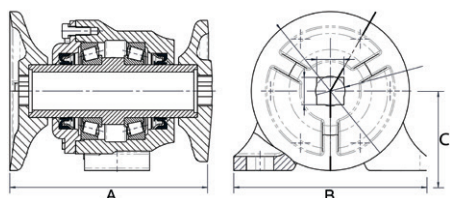

campoagrícola

Fabricación y distribución de repuesto agrícola

Componentes para gradas

CATÁLOGO
2022

COMPONENTES PARA GRADAS

Eje		Descripción	Cód. num.	Modelo	 KG
□ 30		Base delantera	1000100	GDBDC310000	2,10
		Base trasera	1000200	GDBTC310000	1,70
		Base delantera (soldar)	1000300	GDBDC315000	1,20
		Base trasera (soldar)	1000400	GDBTC315000	1,00
		Traba 30 x 30	1000500	GDTR3000000	0,23
		Tuerca 30 x 30	1000600	GDTU3030000	0,42
□ 40		Base delantera	1000700	GDBDC410000	4,82
		Base trasera	1000800	GDBTC410000	4,14
		Traba 40 x 40	1000900	GDTR4000000	0,32
		Tuerca 40 x 40	1001000	GDTU4040000	0,84
□ 50		Base delantera	1001100	GDBDC510000	6,00
		Base trasera	1001200	GDBTC510000	6,00
		Traba 50 x 50	1001300	GDTR5000000	0,70
		Tuerca 50 x 50	1001400	GDTU5050000	1,53

COMPONENTES PARA GRADAS

CONJUNTOS MONOBLOCK

Cód. num.	Eje	Descripción	A	B	C	KG	∅	mm
1001500	□	GDM200C3100	200	180	74	10,90	120-130	18
1001600	31	GDM225C3100	225	220	90	14,40	155-165	20
1001700	□	GDM225C4100	225	220	90	14,40	155-165	20
1001800	41	GDM245C4100	245	220	90	14,60	155-165	20
1002100	○	GDM225R4100	225	220	90	14,40	155-165	20
1002200	41	GDM245R4100	245	220	90	14,60	155-165	20
1001900	□	GDM275C5100	275	230	90	27,90	180-184	20
	51							

RODAMIENTOS Y RETENEDORES

Cód. num.	Código	Descripción	KG
1003700	GDRD3301500	Rodamiento 33015	1,16
1003800	GDRT5609000	Retenedor 5609	0,33

SEPARADORES

*La longitud es la distancia entre discos.

Cód. num.	Eje	Descripción	Longitud	KG
1002300	□	GDS200C3100	200	3,80
1002400	31	GDS225C3100	225	8,90
1002500	□	GDS225C4100	225	8,90
1002600	41	GDS245C4100	245	9,80
1002700	□	GDS275C5100	275	10,70
1002900	○	GDS225R4100	225	8,90
1003000	41	GDS240R4100	240	9,48
1003100		GDS260R4100	260	10,00
1003200	⬡	GDS230H8800	230*	10,20
1003300	88	GDS250H8800	250*	10,40
NUEVO 1003400	98	GDS240H9800	240*	9,50