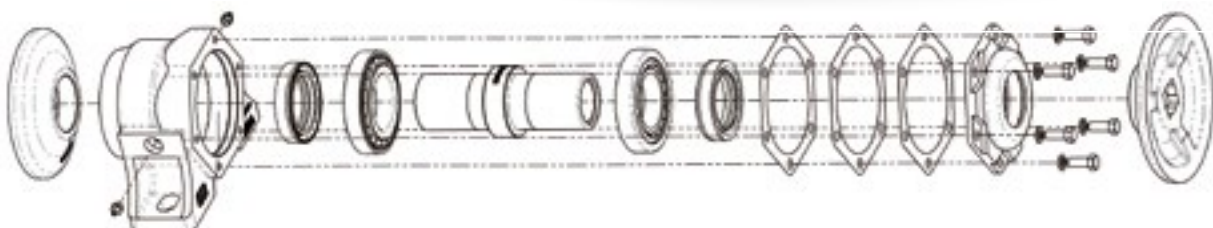

Componentes para gradas

COMPONENTES PARA GRADAS

Eje		Descripción	Cód. num.	Modelo	KG
□ 30		Base delantera	1000100	GDBDC310000	2,10
		Base trasera	1000200	GDBTC310000	1,70
		Base delantera (soldar)	1000300	GDBDC315000	1,20
		Base trasera (soldar)	1000400	GDBTC315000	1,00
		Traba 30 x 30	1000500	GDTR3000000	0,23
		Tuerca 30 x 30	1000600	GDTU3030000	0,42
□ 40		Base delantera	1000700	GDBDC410000	4,82
		Base trasera	1000800	GDBTC410000	4,14
		Traba 40 x 40	1000900	GDTR4000000	0,32
		Tuerca 40 x 40	1001000	GDTU4040000	0,84
□ 50		Base delantera	1001100	GDBDC510000	6,00
		Base trasera	1001200	GDBTC510000	6,00
		Traba 50 x 50	1001300	GDTR5000000	0,70
		Tuerca 50 x 50	1001400	GDTU5050000	1,53

CONJUNTOS MONOBLOCK

Cód. num.	Eje	Descripción	A	B	C	kg	mm	mm
1001500	□	GDM200C3100	200	180	74	10,90	120-130	18
1001600	31	GDM225C3100	225	220	90	14,40	155-165	20
1001700	□	GDM225C4100	225	220	90	14,40	155-165	20
1001800	41	GDM245C4100	245	220	90	14,60	155-165	20
1002100	○	GDM225R4100	225	220	90	14,40	155-165	20
1002200	41	GDM245R4100	245	220	90	14,60	155-165	20
1001900	□ 51	GDM275C5100	275	230	90	27,90	180-184	20

RODAMIENTOS Y RETENEDORES

Cód. num.	Código	Descripción	kg
1003700	GDRD3301500	Rodamiento 33015	1,16
1003800	GDRT5609000	Retenedor 5609	0,33

SEPARADORES

*La longitud es la distancia entre discos.

Cód. num.	Eje	Descripción	Longitud	kg
1002300	□	GDS200C3100	200	3,80
1002400	31	GDS225C3100	225	8,90
1002500	□	GDS225C4100	225	8,90
1002600	41	GDS245C4100	245	9,80
1002700	□ 51	GDS275C5100	275	10,70
1002900	○	GDS225R4100	225	8,90
1003000	41	GDS240R4100	240	9,48
1003100	○	GDS260R4100	260	10,00
1003200	⬡	GDS230H8800	230*	10,20
1003300	88	GDS250H8800	250*	10,40
1003400	⬡ 98	GDS240H9800	240*	9,50